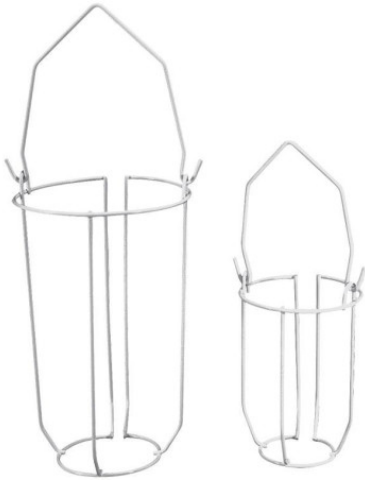

## Panier porte sérum plastifié blanc

Le panier porte-sérum **permet la suspension des flacons en plastique ou en verre à perfusion**. En fil d'acier avec anse, marquage CE, livraison sous sachet plastique.

Référence 811020

### Description du produit :

- - **En fil d'acier plastifié avec anse d'accrochage**
- - Modèle ouvert pour le passage du tube d'alimentation
- - Livraison sous sachet d'une pièce
- - Marquage CE
  
- Nous vous proposons **2 tailles de paniers**:
- - Panier porte sérum 500 ml - Réf 811020
- - Panier porte sérum 1000 ml - Réf 811025