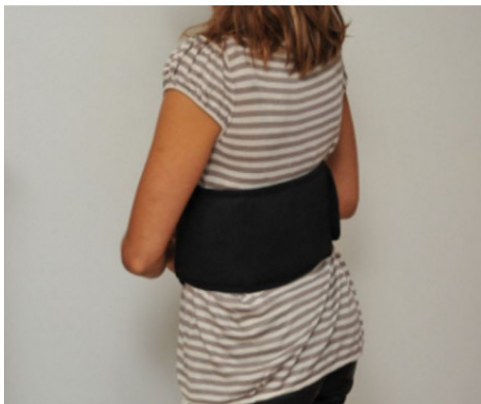

Pack Ceinture + compresse auto-chauffante lombaire

Ce pack est composé d'une ceinture lombaire qui **permet de traiter les lombaires ou le ventre par la chaleur, sans avoir à rester allongé**. Attachez cette ceinture à votre taille après y avoir insérer la compresse lombaire auto-chauffante. La poche contenant la compresse se ferme par velcro. Ajustable à votre taille par velcro sur toute la longueur.

Référence 835168 + 835167

Description du produit :

- Il suffit de **percuter la pastille interne** pour que la compresse produise instantanément une chaleur intense à 47° pendant environ 15/20 mn.

- - Il suffit de plonger la compresse dans l'eau bouillante pendant 5/10 mn pour qu'elle soit à nouveau réutilisable.
- - Forme idéale pour les lombaires.
- - Matériau utilisé pour la ceinture: **Néoprène ultra-doux**
- - Dimensions de la ceinture: 120 x 16 cm
- - Dimensions de la **compresse lombaire** 36 x 13.5 cm